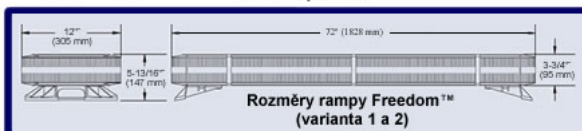

Ceny ex-work v Kuřívkách 26, Říčany u Prahy, 251 01, Česká republika.

Všechny produkty Whelen jsou hrdě navrženy a vyráběny v U.S.A.

Varianta 2

Světelná rampa Freedom™ - FL2BBBB, délka 72" (1828 mm), 12/24 V

Dvouřadá rampa Freedom™. Obsahuje 4 rohová Lineární Super-LED® světla modré barvy a 4 přídavná Lineární Super-LED® světla (2 modré barvy a 2 bílé barvy). Kryt v modré barvě (mimo 2 míst, kde jsou 2 bílá světla).