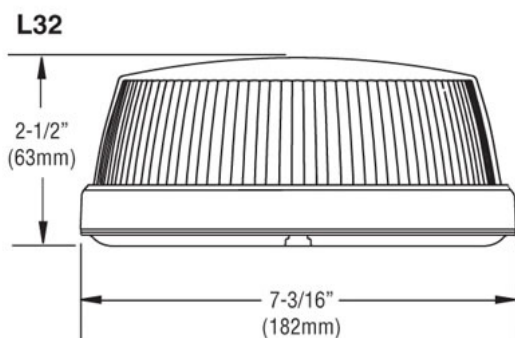

L32L1F

Všechny produkty Whelen jsou hrdě navrženy a vyráběny v U.S.A.

Cena: 9.193,- Kč včetně DPH (20 %)

Cena po slevě: 5.699,- Kč včetně DPH (20 %)

Ceny ex-work v Kuří 26, Říčany u Prahy, 251 01, Česká republika.

Tato cenová nabídka je platná od 01.04.2011 do 30.04.2011.
Nárok na ní může uplatnit každý, kdo pošle ve výše stanoveném termínu objednávku s heslem
AKCE 04/2011
na e-mail: omasek@fdservispraha.cz

WHELEN
FD servis Praha, s.r.o.

SCANLOCK
Široké spektrum rozmanitých světelných programů

HEAVY DUTY
HDP
PROFESSIONAL

HDP® - profesionální vysoká odolnost v těžkém provozu

NASCAR
Oficiální licence

Oficiální licence výstražných světel NASCAR®

Kuří 26, Říčany u Prahy, 251 01, Česká republika
tel.: +420 323 606 109, fax: +420 323 606 107
e-mail: info@fdservispraha.cz
www.fdservispraha.cz

TÜVRheinland®
COTI
ISO 9001

SUPER cenová nabídka