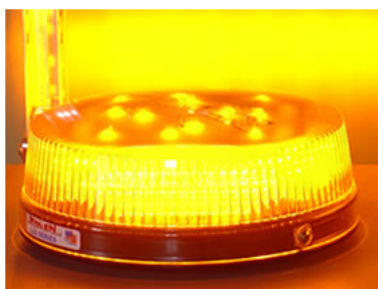

Všechny produkty Whelen jsou hrdě navrženy a vyráběny v U.S.A.

Cena: 9.193,- Kč včetně DPH (20 %)

Cena po slevě: 5.699,- Kč včetně DPH (20 %)

Ceny ex-work v Kuří 26, Říčany u Prahy, 251 01, Česká republika.

Tato cenová nabídka je platná od 01.04.2011 do 30.04.2011.
Nárok na ní může uplatnit každý, kdo pošle ve výše stanoveném termínu objednávku s heslem
AKCE 04/2011
na e-mail: omasek@fdservispraha.cz

WHELEN
FD servis Praha, s.r.o.

SCANLOCK
Široké spektrum rozmanitých světelných programů

HEAVY DUTY
HDP
PROFESSIONAL

HDP® - profesionální vysoká odolnost v těžkém provozu

NASCAR
Oficiální licence

Oficiální licence výstražných světel NASCAR®

Kuří 26, Říčany u Prahy, 251 01, Česká republika
tel.: +420 323 606 109, fax: +420 323 606 107
e-mail: info@fdservispraha.cz
www.fdservispraha.cz

TÜVRheinland®
COTI
ISO 9001

SUPER cenová nabídka