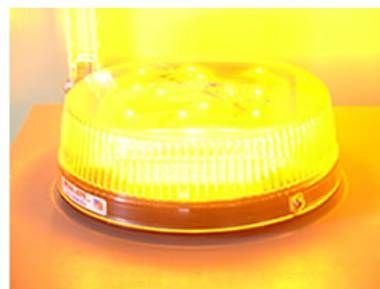

Všechny produkty Whelen jsou hrdě navrženy a vyráběny v U.S.A.

Cena: 9.193,- Kč včetně DPH (20 %)

Cena po slevě: 5.699,- Kč včetně DPH (20 %)

Ceny ex-work v Kuří 26, Říčany u Prahy, 251 01, Česká republika.

Tato cenová nabídka je platná od 01.04.2011 do 30.04.2011.
Nárok na ní může uplatnit každý, kdo pošle ve výše stanoveném termínu objednávku s heslem
AKCE 04/2011
na e-mail: omasek@fdservispraha.cz

WHELEN
FD servis Praha, s.r.o.

SCANLOCK
Široké spektrum rozmanitých světelných programů

HEAVY DUTY
HDP
PROFESSIONAL

HDP® - profesionální vysoká odolnost v těžkém provozu

NASCAR
Oficiální licence

Oficiální licence výstražných světel NASCAR®

Kuří 26, Říčany u Prahy, 251 01, Česká republika
tel.: +420 323 606 109, fax: +420 323 606 107
e-mail: info@fdservispraha.cz
www.fdservispraha.cz

TÜVRheinland®
COTI
ISO 9001

SUPER cenová nabídka